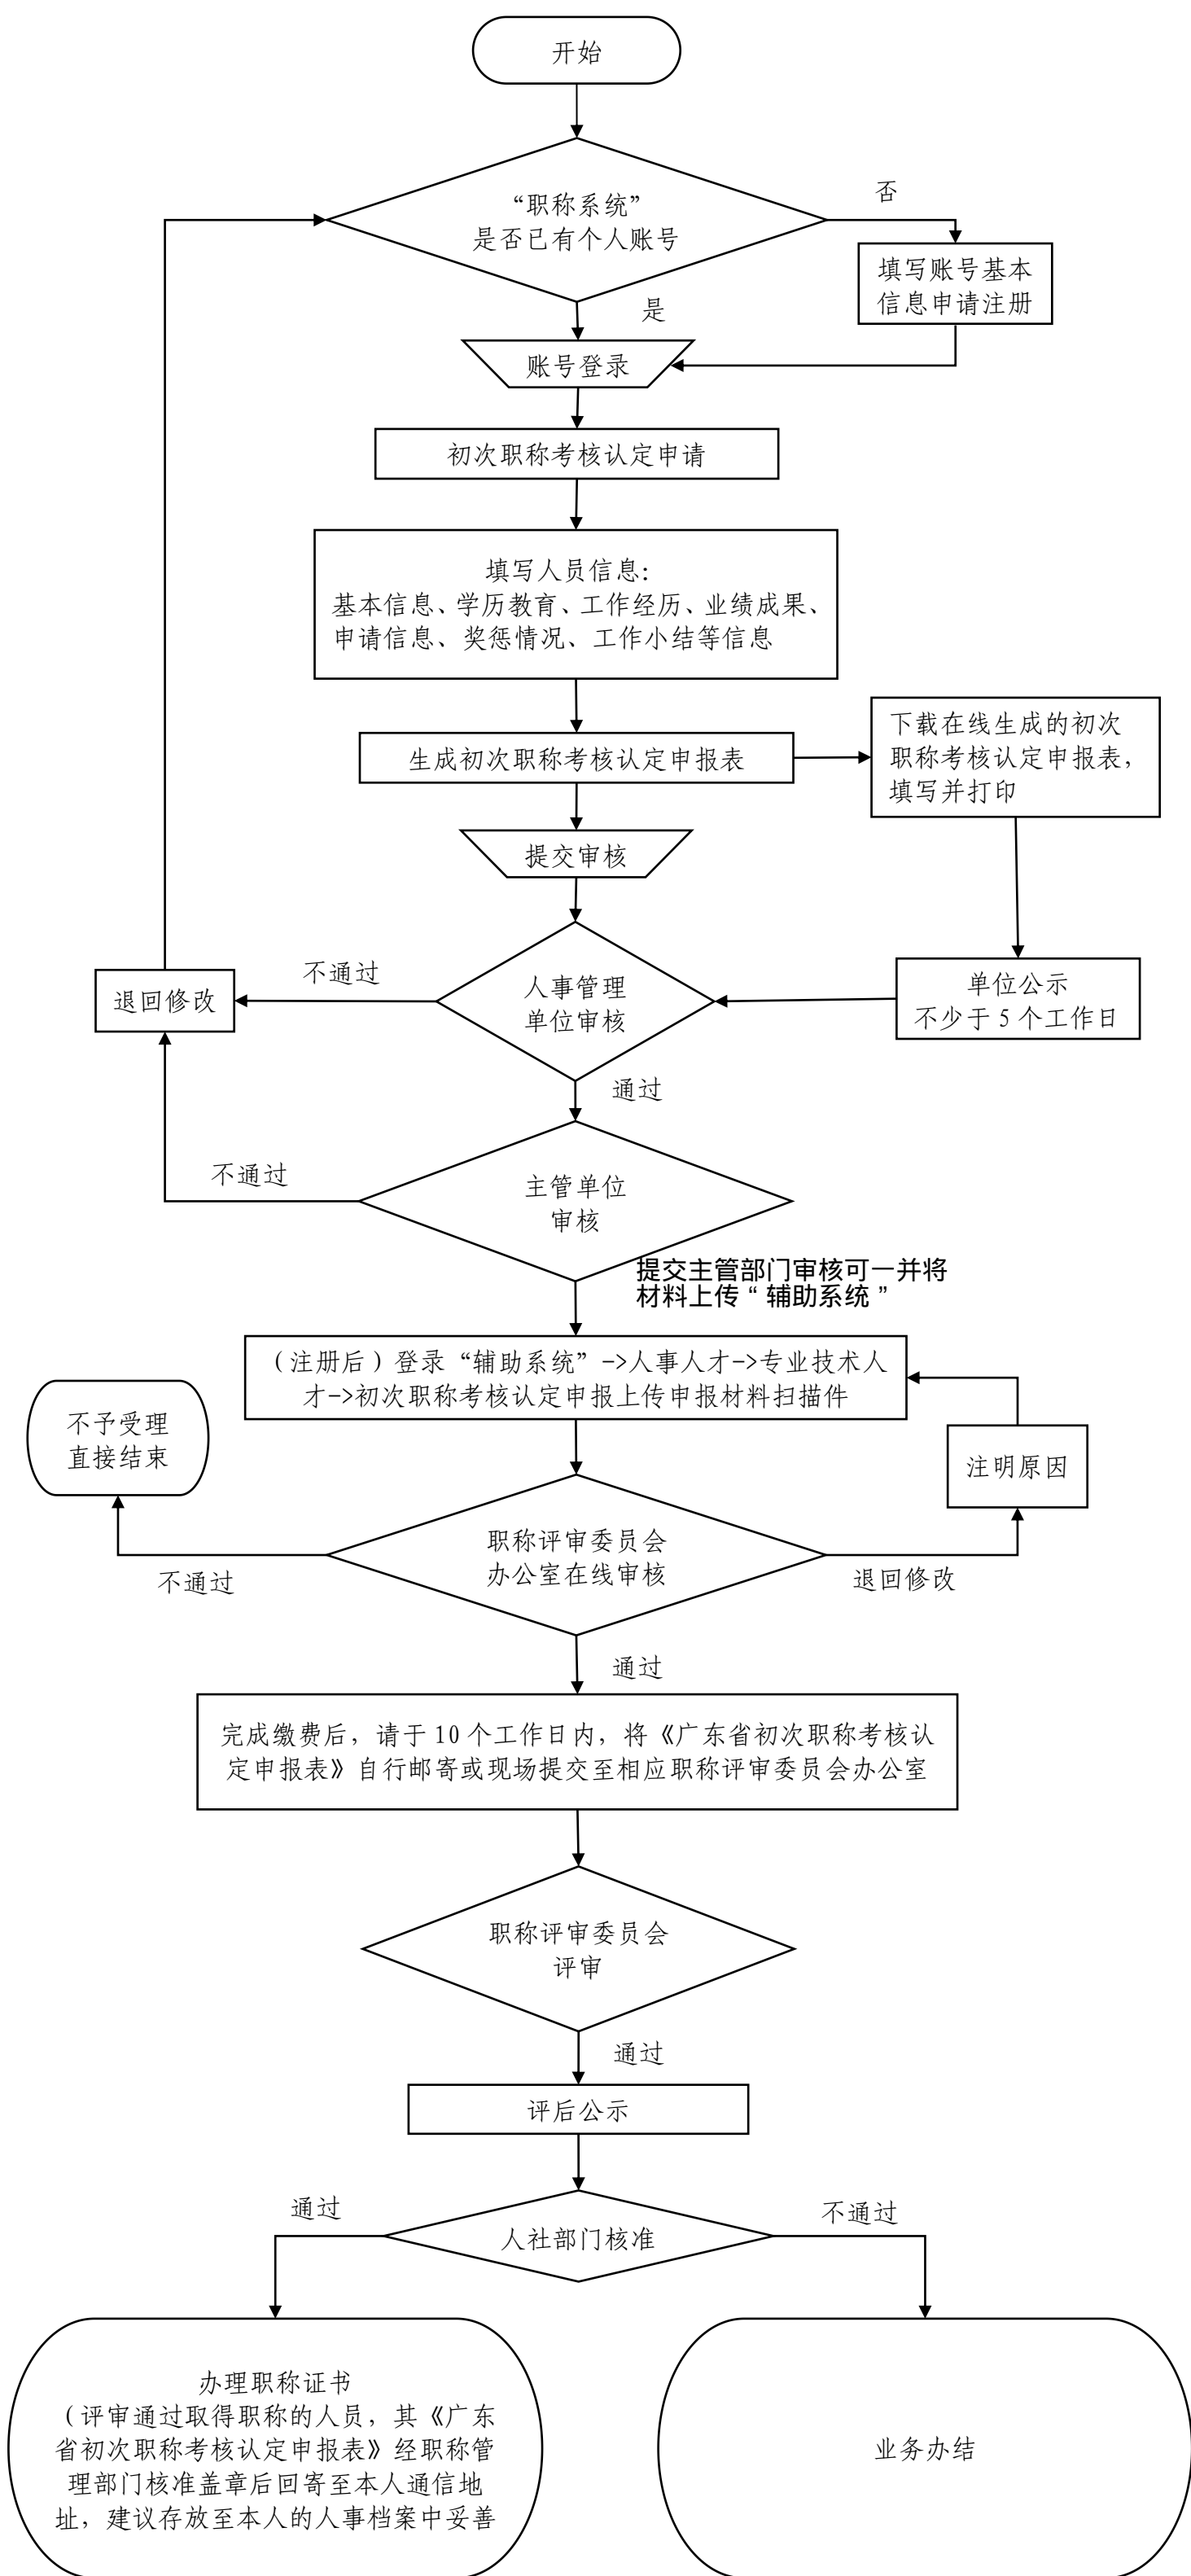

初次职称考核认定申报流程

备注: 1. “广东省专业技术人员职称管理系统”简称“职称系统”。
(网址: <http://www.gdhrss.gov.cn/gdweb/>)

2. “职称辅助申报系统”简称“辅助系统”。
(网址: <https://wsfw.zhhsj.zhuhai.gov.cn/zhhsClient>)

3. 申报人可在“职称系统”的“状态”栏和“辅助系统”的“审核状态”栏查看最新进展情况。