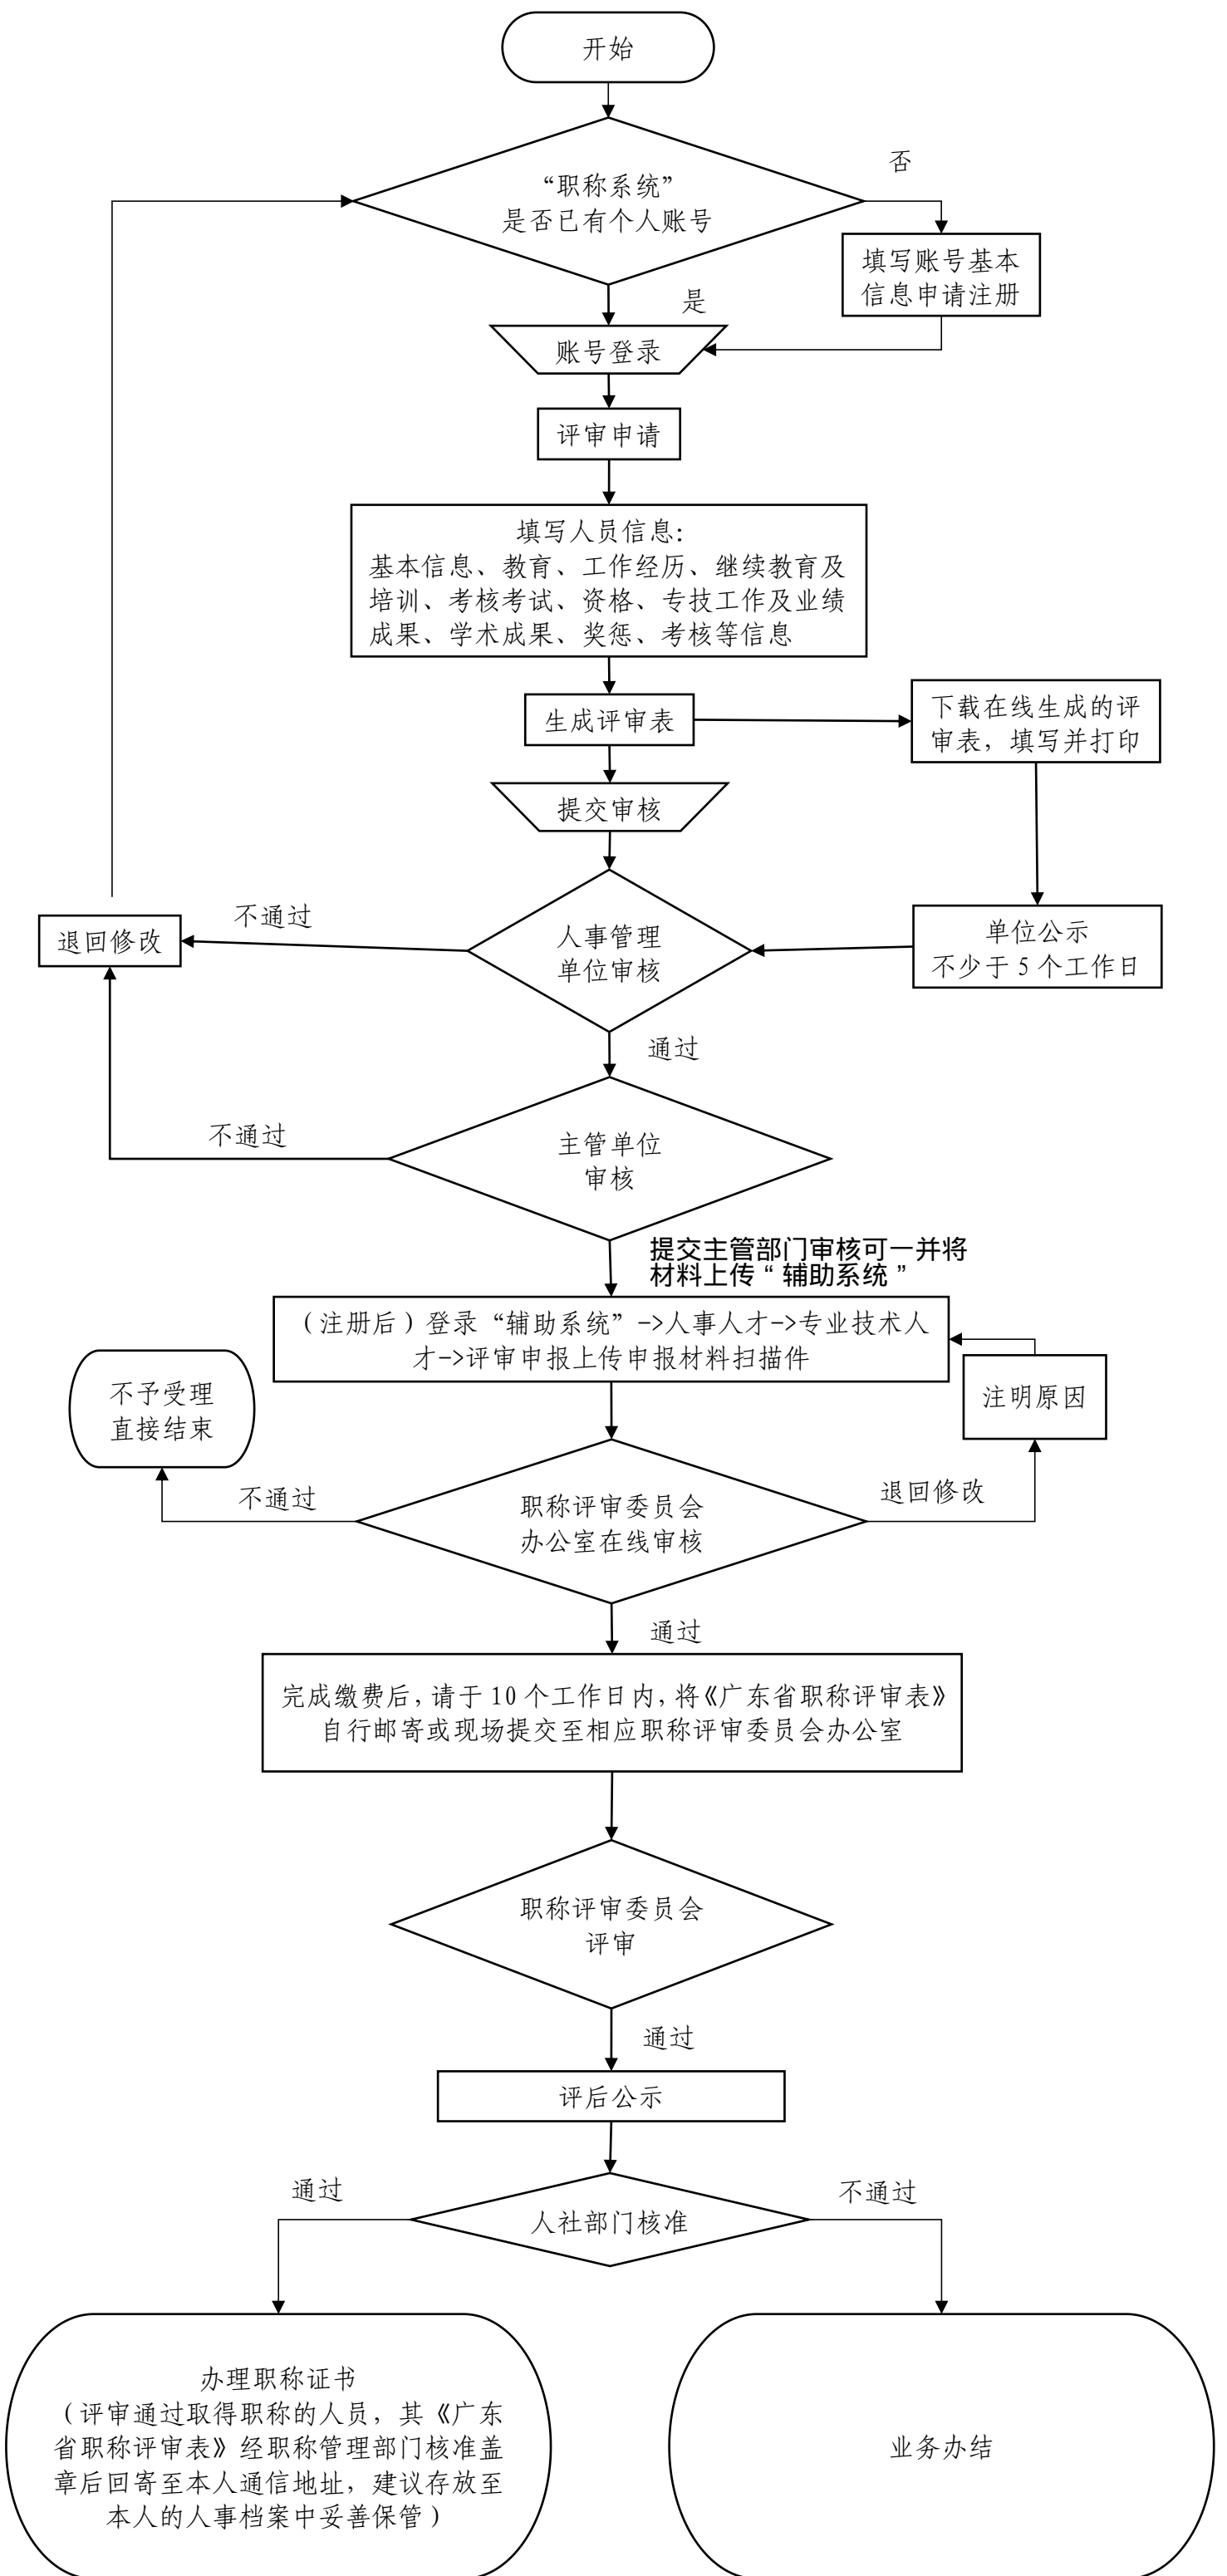

职称评审申报流程

备注: 1. “广东省专业技术人员职称管理系统”简称“职称系统”。
(网址: <http://www.gdhrss.gov.cn/gdweb/>)

2. “职称辅助申报系统”简称“辅助系统”。
(网址: <https://wsfw.zhhsj.zhuhai.gov.cn/zhhsClient>)

3. 申报人可在“职称系统”的“状态”栏和“辅助系统”的“审核核
状态”栏查看最新进展情况。